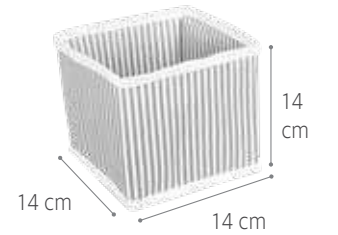

Koli Ölçüsü
Box Size

58 x 32 x 15 cm

Koli
Box0,03 m³

CODE: 02344**4'LÜ ÇEKMECE DÜZENLEYİCİ**

Drawer Organizer 4 Pcs

Adet Gramajı Weight	Koli İçi Adet Pieces in Box	Brüt Koli Ağırlığı Gross Box Weight	Koli Ölçüsü Box Size	Koli Box
397 gr	10	4,44 kg	58 x 32 x 15 cm	0,03 m ³

CODE: 7552

12 BÖLMELİ ÇEKMECE DÜZENLEYİCİ

Drawer Organizer - 12 Cell

Ebat
Dimension
31 x 25 x 12 cm

Adet Gramajı
Weight
142 gr

Koli İçi Adet
Pieces in Box
10

Brüt Koli Ağırlığı
Gross Box Weight
1,64 kg

Koli Ölçüsü
Box Size
56 x 15 x 15 cm