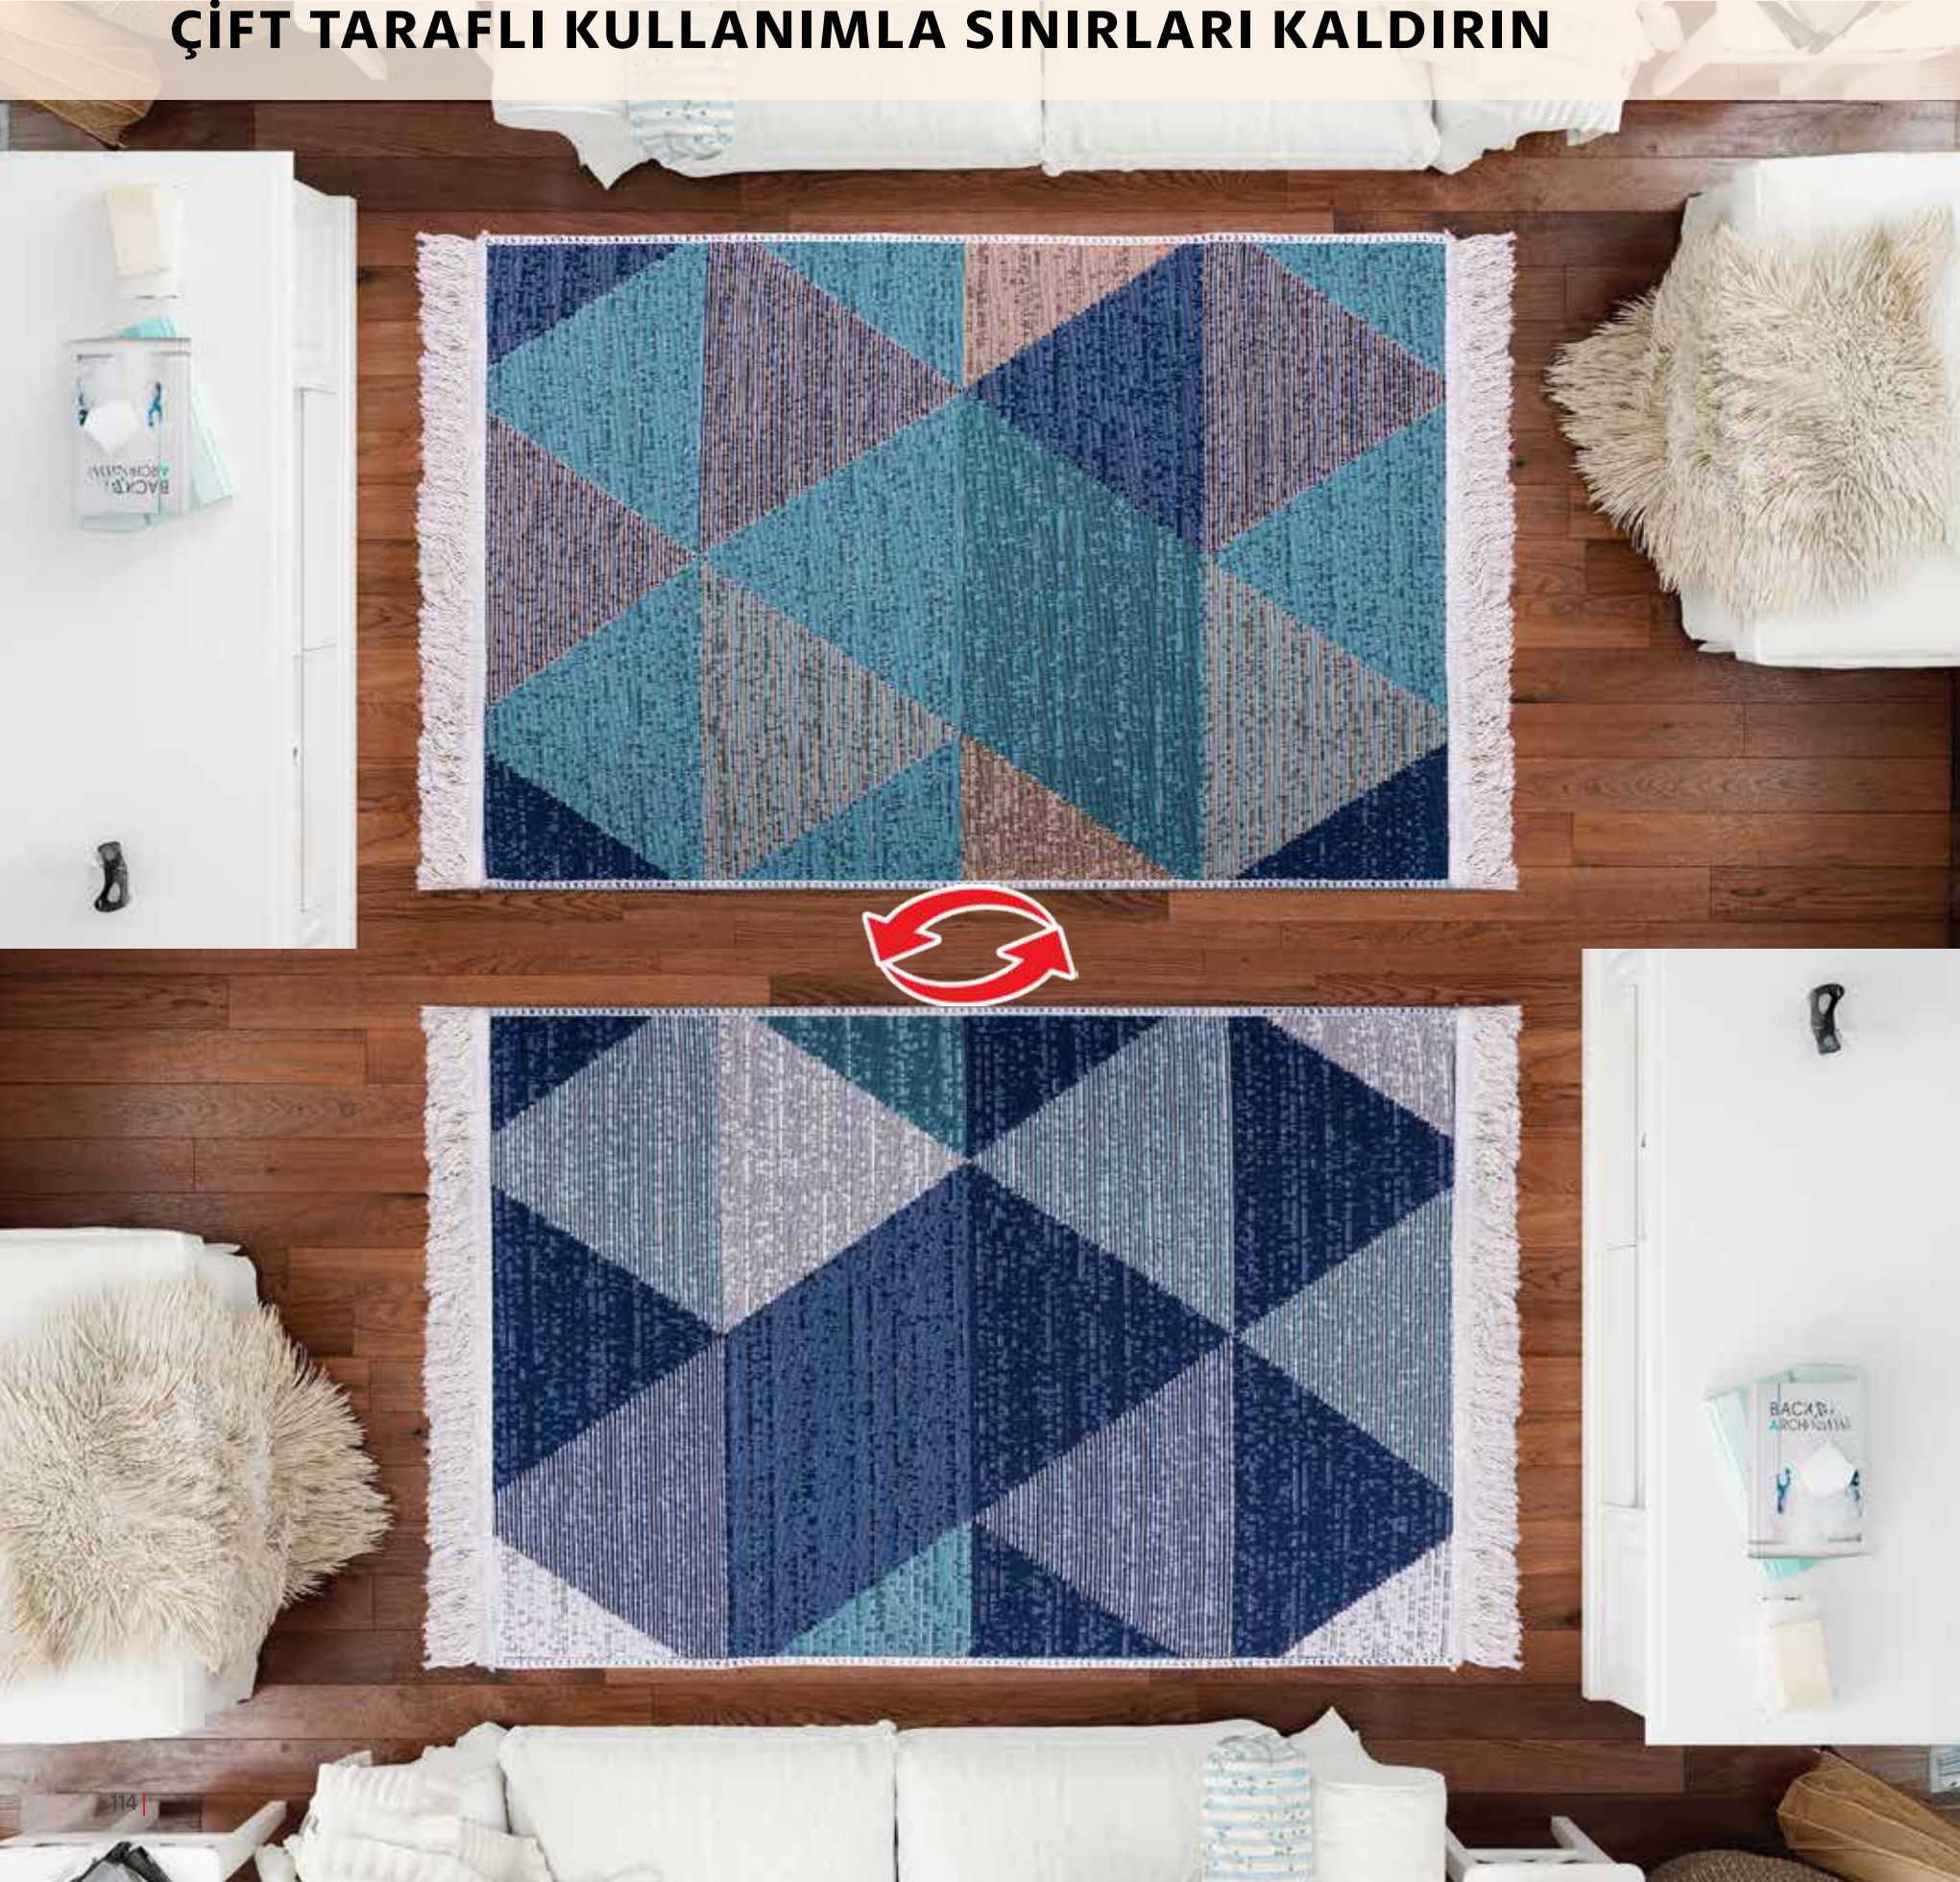

5,413 kg

Paket Ölçüsü
Qty Size

89 x 24 x 48 cm

Paket
Qty0,103 m³**SÜNGERLİ**
Foam Pad**AYARLANABİLİR İPLİ**
Drawstring Easy Tie

RENKLERİN RİTMİ ÇİFT TARAFLI KULLANIMLA SINIRLARI KALDIRIN

KİLİM

Rug

	Ebat Dimension	Adet Gramajı Weight	Çuval İçi Adet Pieces in Box	Brüt Çuval Ağırlığı Gross Sack Weight	Çuval Ölçüsü Sack Size	Çuval Sack	
CODE: 2274	60 x 90 cm	610 gr	20	12,20 kg	60 x 34 x 25 cm	0,051 m ³	 8 699243 462274
CODE: 2281	80 x 150 cm	1376 gr	30	41,30 kg	40 x 84 x 40 cm	0,134 m ³	 8 699243 462281
CODE: 2311	120 x 180 cm	2400 gr	20	48,05 kg	93 x 61 x 30 cm	0,17 m ³	 8 699243 462311