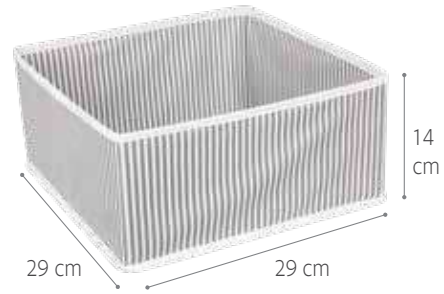

Koli Ölçüsü
Box Size

58 x 32 x 15 cm

Koli
Box0,03 m³

CODE: 02344**4'LÜ ÇEKMECE DÜZENLEYİCİ**

Drawer Organizer 4 Pcs

Adet Gramajı Weight	Koli İçi Adet Pieces in Box	Brüt Koli Ağırlığı Gross Box Weight	Koli Ölçüsü Box Size	Koli Box
397 gr	10	4,44 kg	58 x 32 x 15 cm	0,03 m ³

CODE: 7552

12 BÖLMELİ ÇEKMECE DÜZENLEYİCİ

Drawer Organizer - 12 Cell

Ebat
Dimension
31 x 25 x 12 cm

Adet Gramajı
Weight
142 gr

Koli İçi Adet
Pieces in Box
10

Brüt Koli Ağırlığı
Gross Box Weight
1,64 kg

Koli Ölçüsü
Box Size
56 x 15 x 15 cm