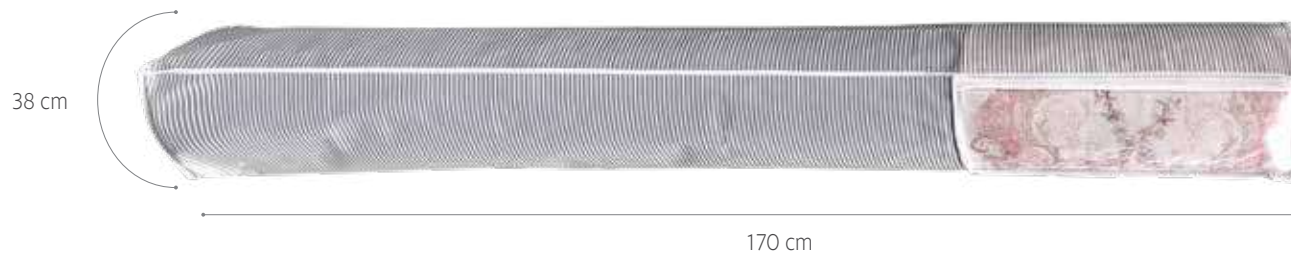

PENCERELİ HALI HURCU

Carpet Storage Bag with Window

	Ebat Dimension	Adet Gramajı Weight	Koli İçi Adet Pieces in Box	Brüt Koli Ağırlığı Gross Box Weight	Koli Ölçüsü Box Size	Koli Box	
6 m² CODE: 00661	38 x 210 cm	190 gr	24	5,1 kg	43 x 33,5 x 40 cm	0,06 m³	
4 m² CODE: 00678	38 x 170 cm	169 gr	24	4,6 kg	43 x 33,5 x 40 cm	0,06 m³