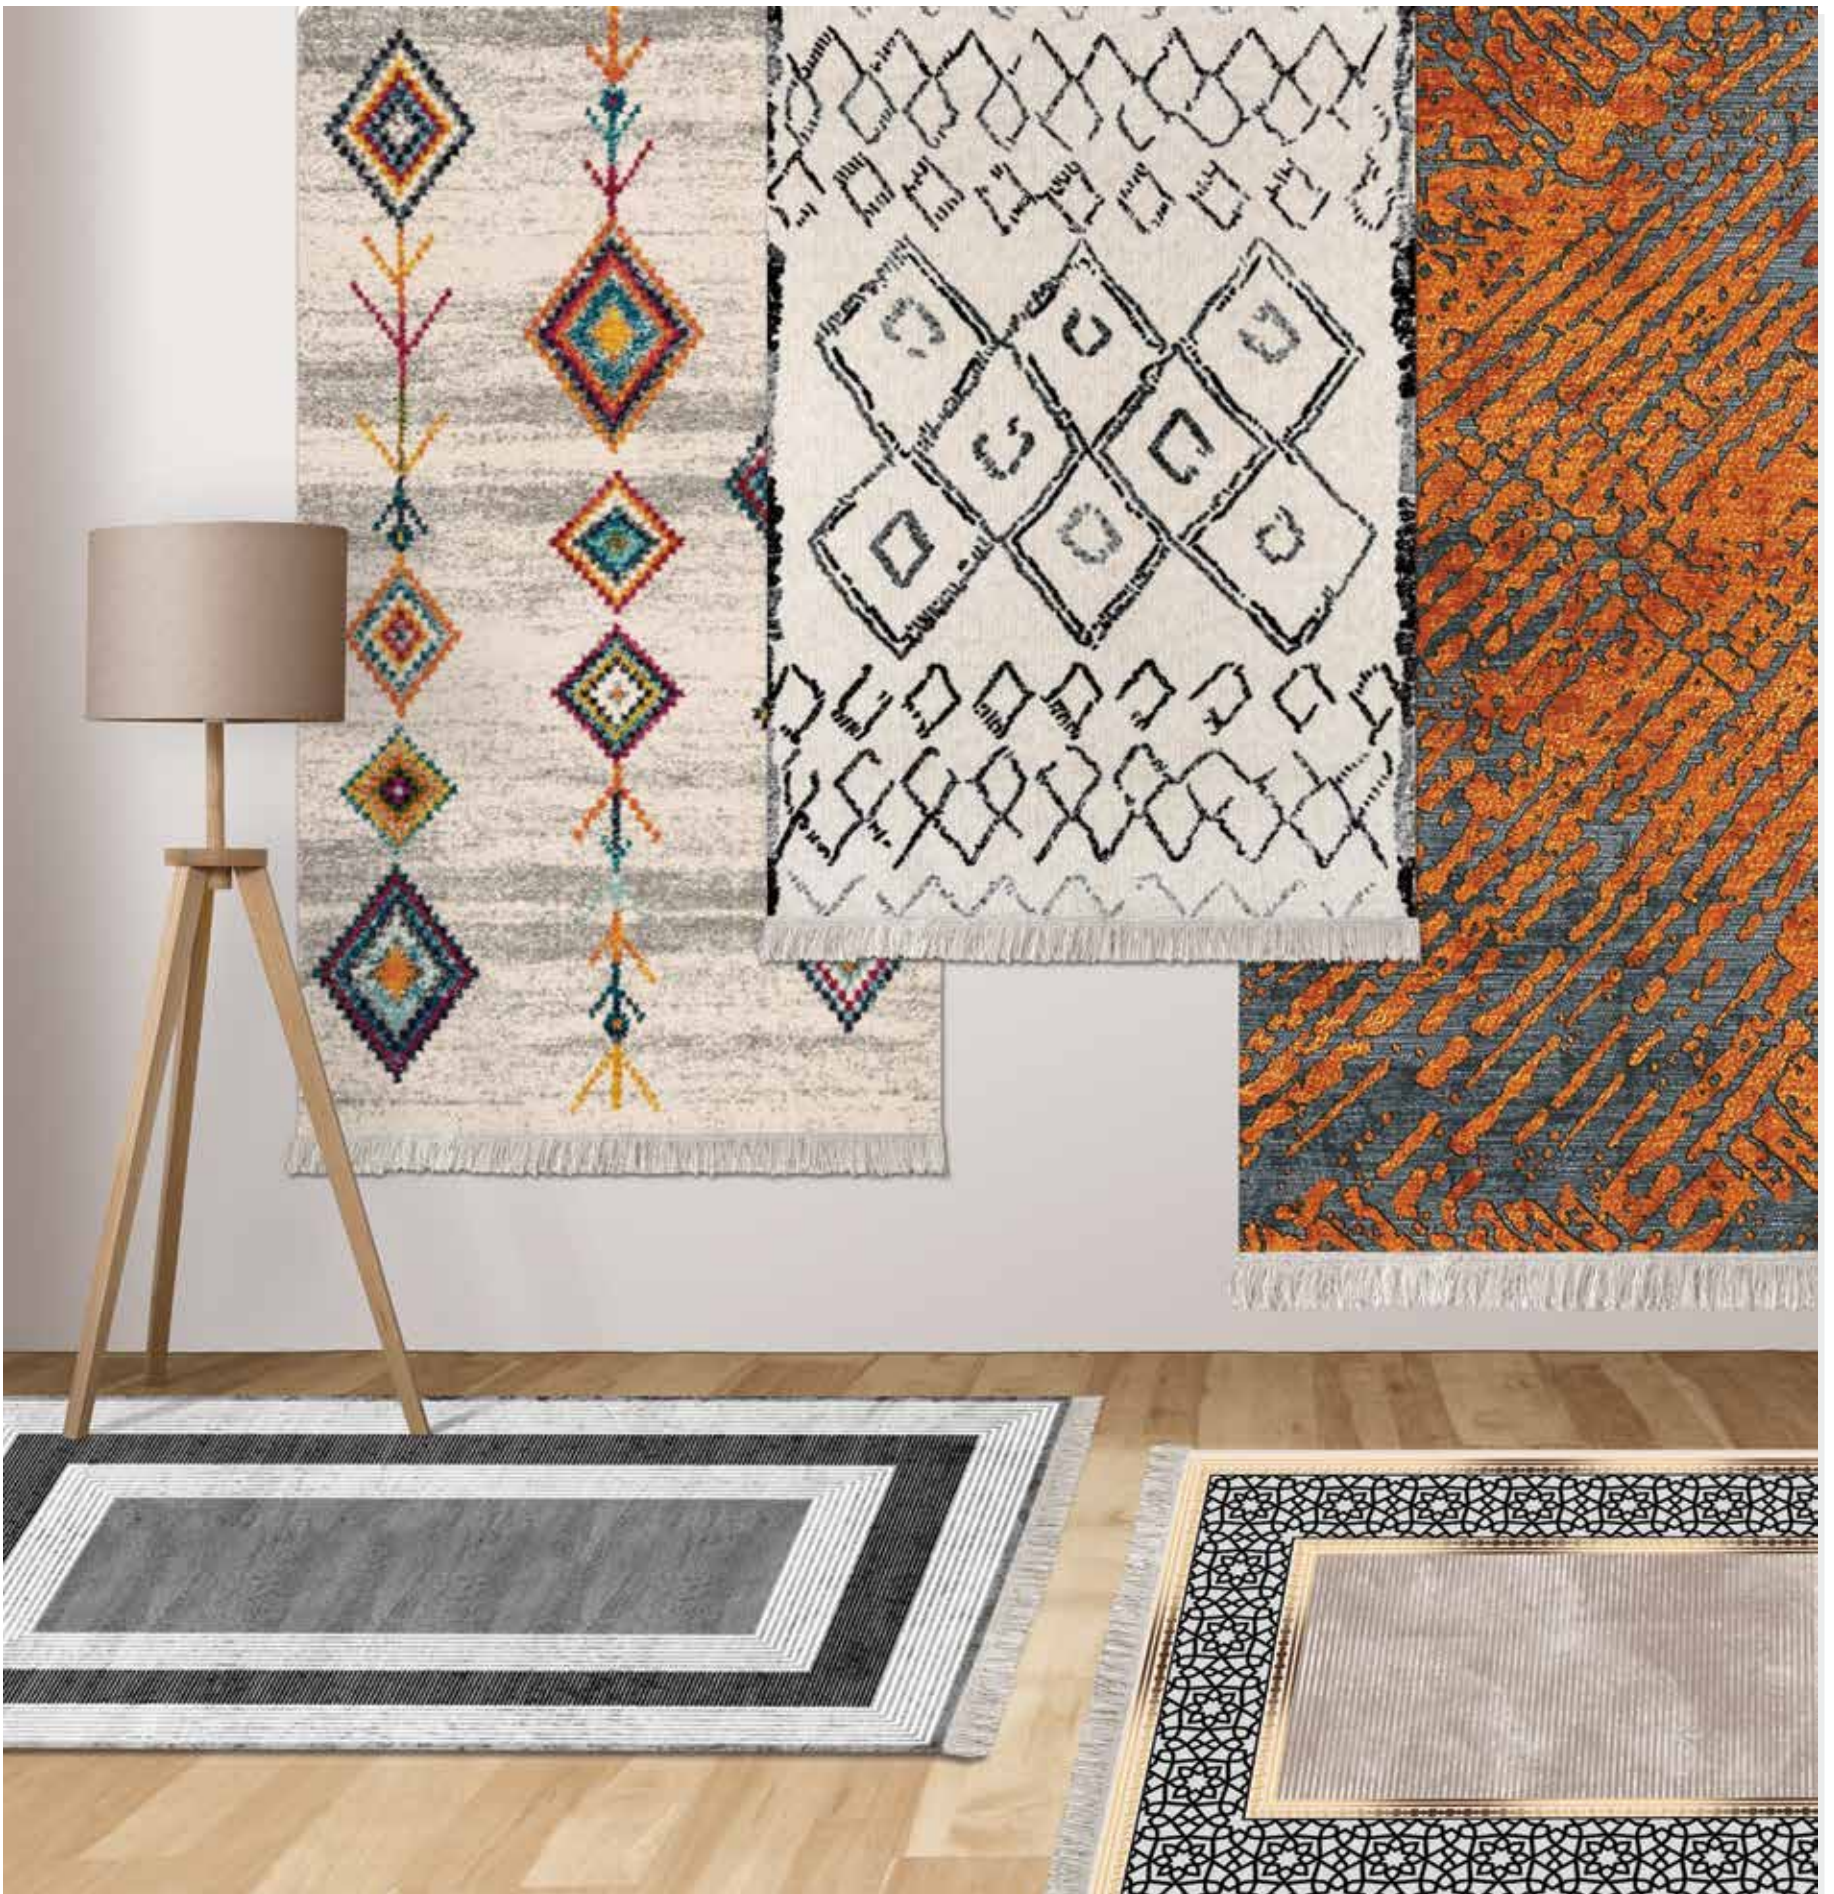

5,413 kg

Paket Ölçüsü
Qty Size

89 x 24 x 48 cm

Paket
Qty0,103 m³**SÜNGERLİ**
Foam Pad**AYARLANABİLİR İPLİ**
Drawstring Easy Tie

RENKLERİN RİTMİ ÇİFT TARAFLI KULLANIMLA SINIRLARI KALDIRIN

KİLİM

Rug

	Ebat Dimension	Adet Gramajı Weight	Çuval İçi Adet Pieces in Box	Brüt Çuval Ağırlığı Gross Sack Weight	Çuval Ölçüsü Sack Size	Çuval Sack	
CODE: 2274	60 x 90 cm	610 gr	20	12,20 kg	60 x 34 x 25 cm	0,051 m ³	 8 699243 462274
CODE: 2281	80 x 150 cm	1376 gr	30	41,30 kg	40 x 84 x 40 cm	0,134 m ³	 8 699243 462281
CODE: 2311	120 x 180 cm	2400 gr	20	48,05 kg	93 x 61 x 30 cm	0,17 m ³	 8 699243 462311