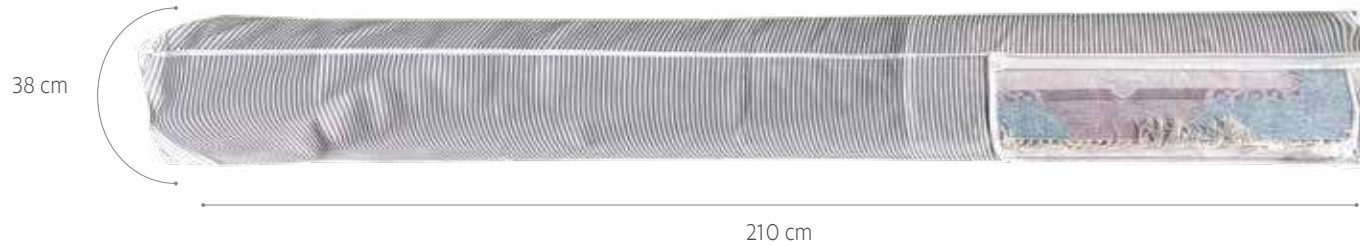

PENCERELİ HALI HURCU

Carpet Storage Bag with Window

	Ebat Dimension	Adet Gramajı Weight	Koli İçi Adet Pieces in Box	Brüt Koli Ağırlığı Gross Box Weight	Koli Ölçüsü Box Size	Koli Box	
6 m² CODE: 00661	38 x 210 cm	190 gr	24	5,1 kg	43 x 33,5 x 40 cm	0,06 m³	
4 m² CODE: 00678	38 x 170 cm	169 gr	24	4,6 kg	43 x 33,5 x 40 cm	0,06 m³