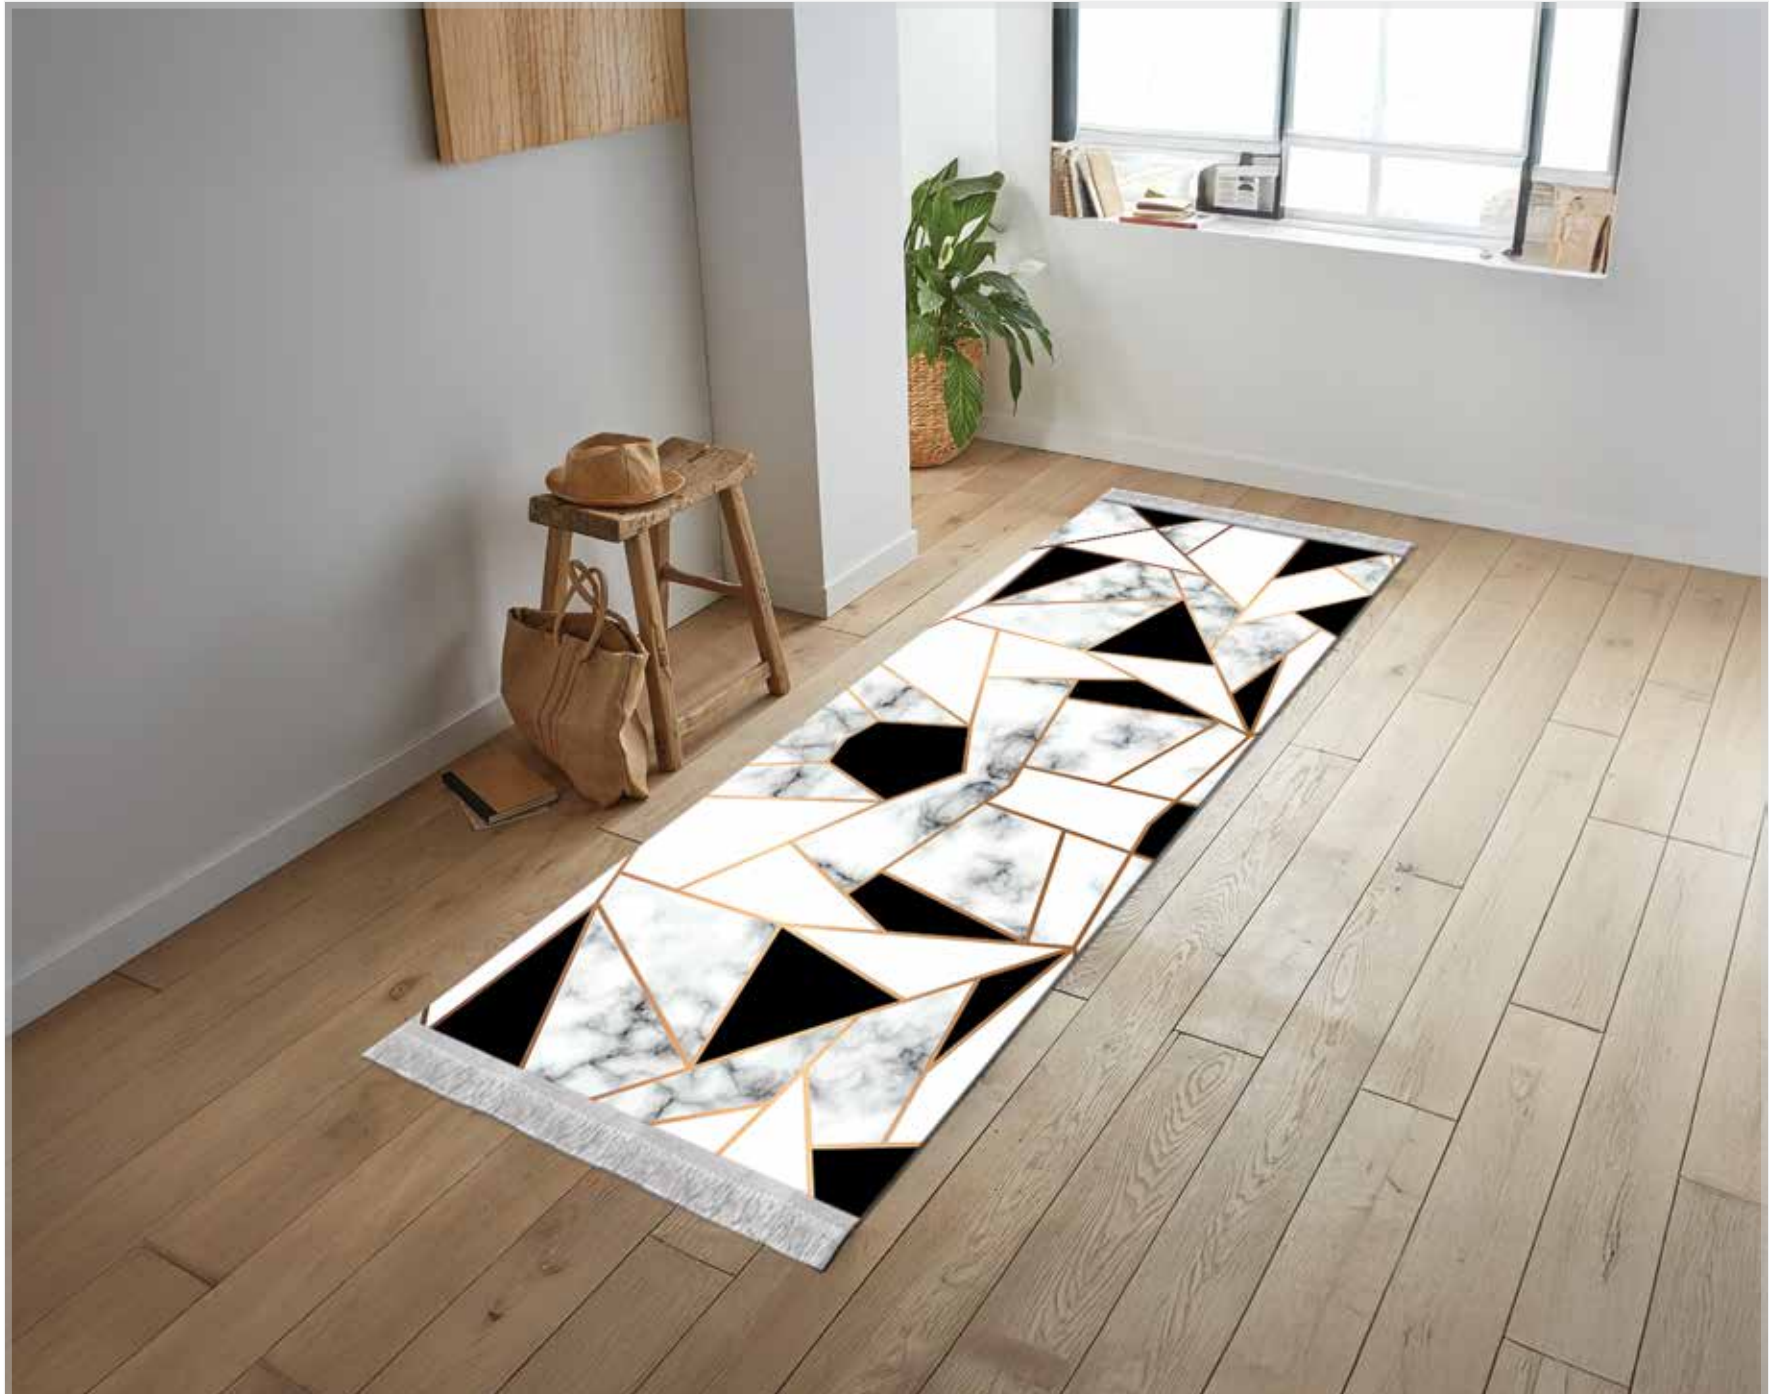

DİJİTAL YOLLUK

Digital Non Slip Rug

	Ebat Dimension	Adet Gramajı Weight	Çuval İçi Adet Pieces in Box	Brüt Çuval Ağırlığı Gross Sack Weight	Çuval Ölçüsü Sack Size	Çuval Sack	
CODE: 00425	50 x 80 cm	197 gr	175	34,55 kg	74 x 66 x 41 cm	0,2m³	
CODE: 00432 OVAL	50 x 80 cm	197 gr	175	49,75 kg	74 x 66 x 41 cm	0,2m³	
CODE: 00449	60 x 100 cm	293 gr	150	43,95 kg	50 x 90 x 78 cm	0,351 m³	
CODE: 00456 OVAL	60 x 100 cm	293 gr	150	43,95 kg	50 x 90 x 78 cm	0,351 m³	
CODE: 69365	80 x 150 cm	995 gr	20	19,90 kg	77 x 56 x 23 cm	0,099 m³