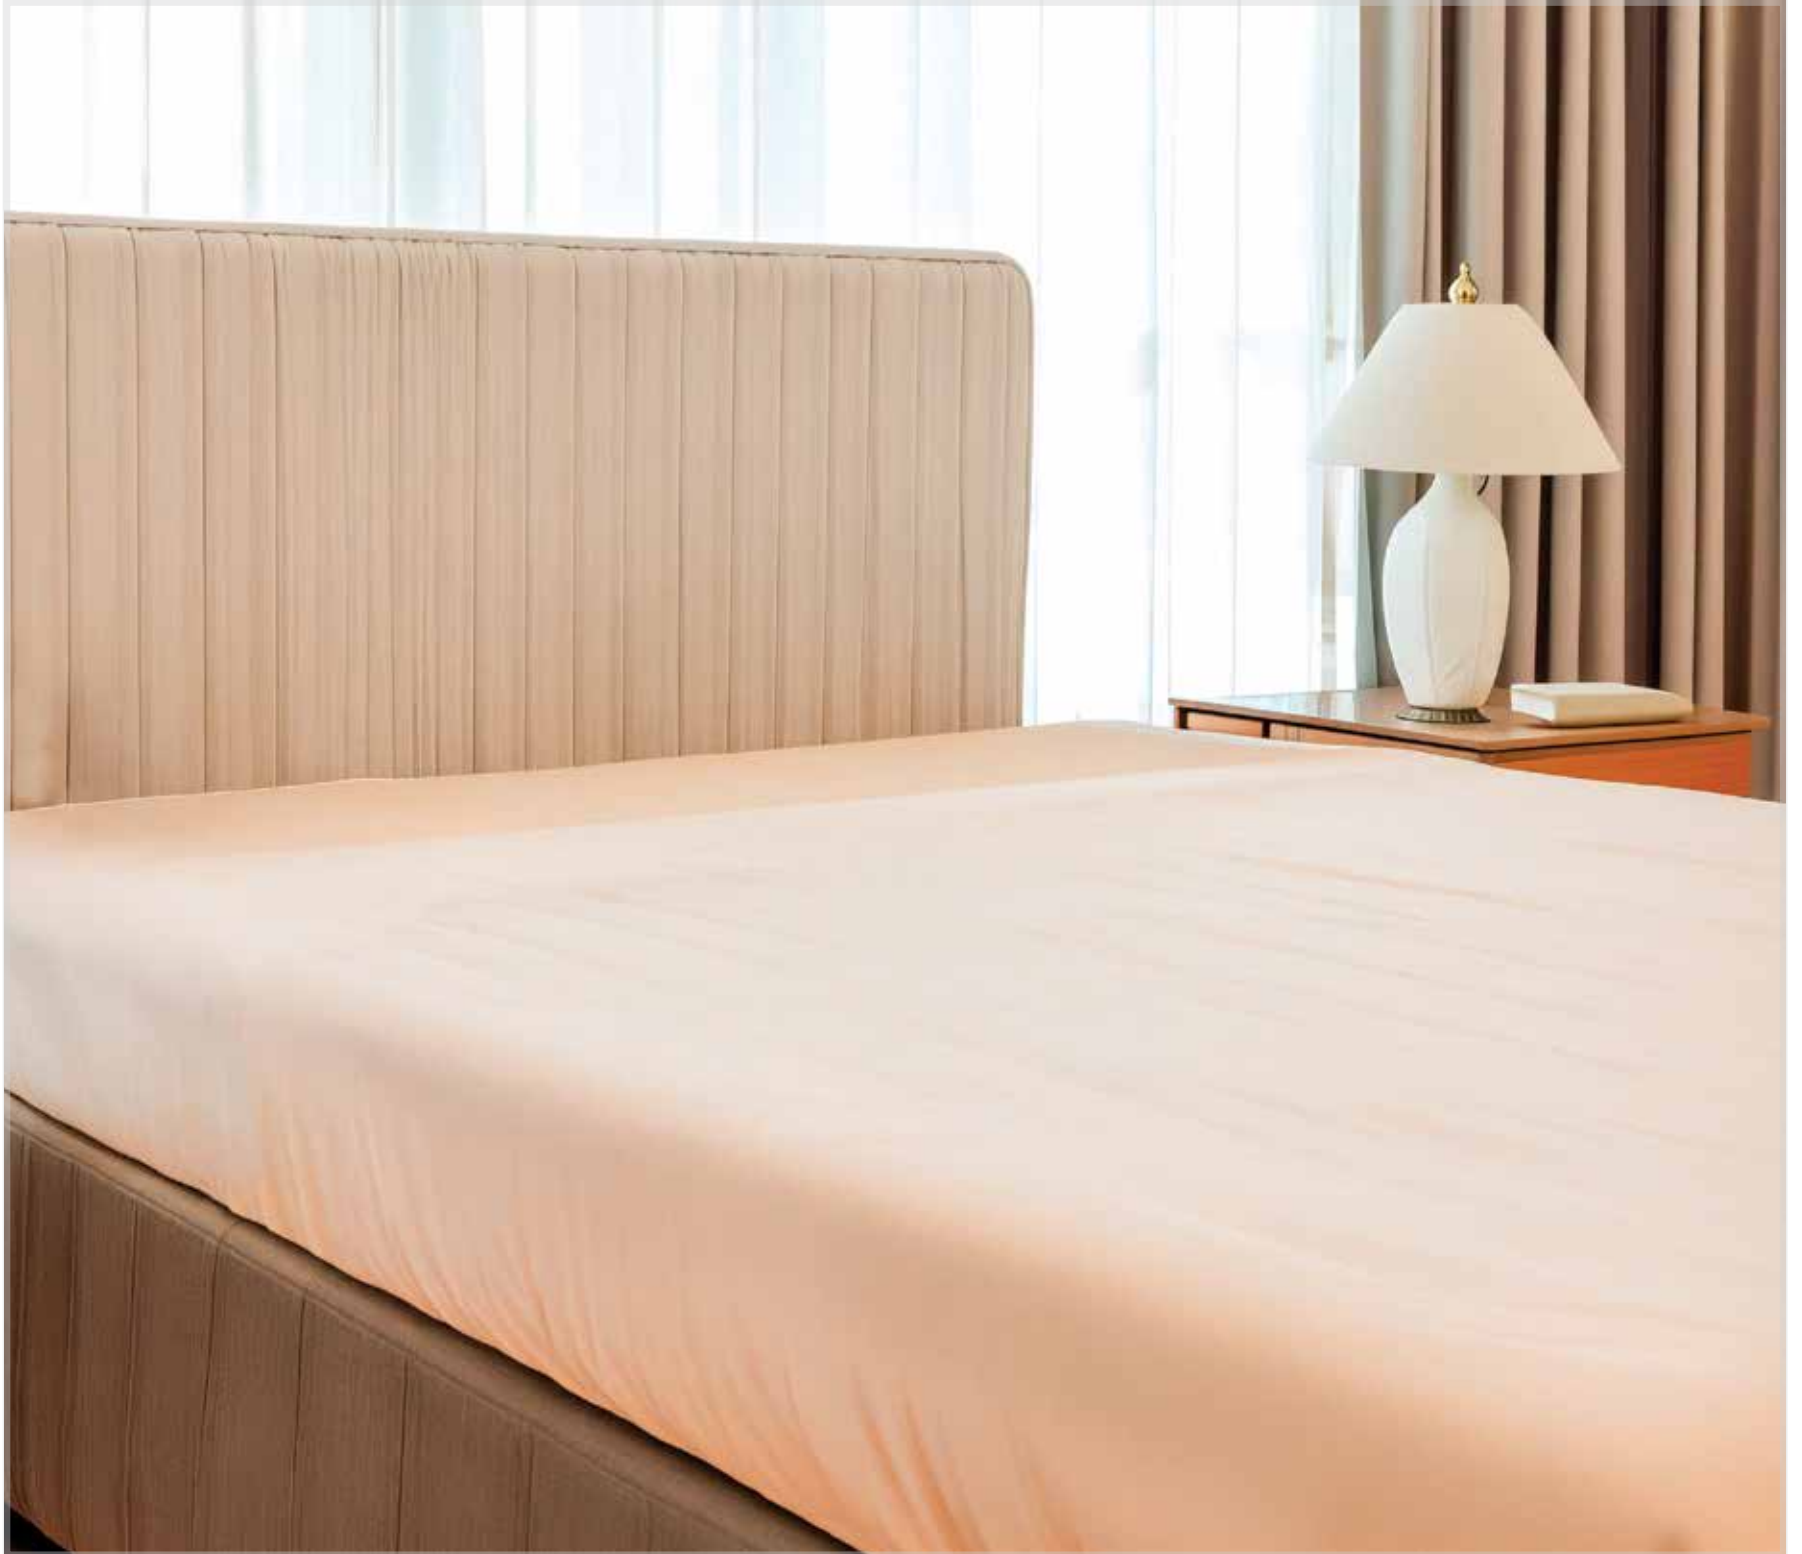

PENYE ÇARŞAF

Cotton Sheet (Poly & Cotton)

	Ebat Dimension	Adet Gramajı Weight	Paket İçi Adet Quantity in Pack	Brüt Paket Ağırlığı Gross Pack Weight	Paket Ölçüsü Pack Size	Paket Pack	
Tek Kişilik Single Bed CODE: 0997	100 x 200 x 25 cm	696 gr	25	17,4 kg	56 x 50 x 28 cm	0,078 m³	8 699243 460997
Çift Kişilik Double Bed CODE: 1000	160 x 200 x 25 cm	700 gr	25	17,5 kg	56 x 46 x 28 cm	0,072 m³	8 699243 461000
Battal King Size CODE: 03921	180 x 200 x 25 cm	810 gr	25	20,25 kg	66 x 40 x 31 cm	0,082 m³	8 681942 503921