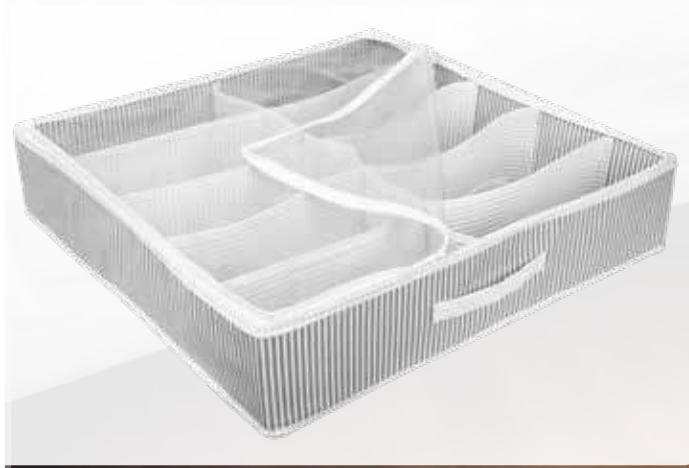

CODE: 9570

10 BÖLMELİ AYAKKABI SAKLAMA HURCU

10 Pair Under The Bed Shoe Storage

Ebat Dimension	Adet Gramajı Weight	Koli İçi Adet Pieces in Box	Brüt Koli Ağırlığı Gross Box Weight	Koli Ölçüsü Box Size	Koli Box
58 x 58 x 12 cm	336 gr	10	3,71 kg	61 x 18 x 28 cm	0,031 m³