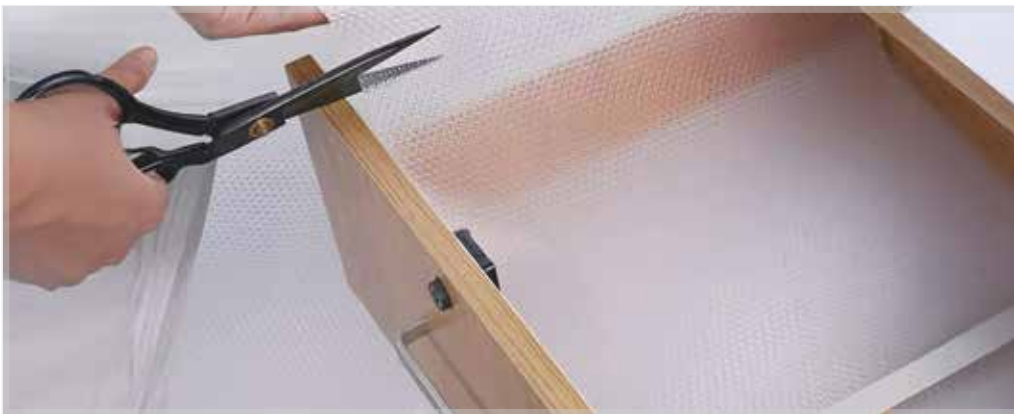

EVA KAYMAZ RAFLIK

Non Slip Clear Drawer Linen Shelf

	Ebat Dimension	Adet Gramajı Weight	Koli İçi Adet Pieces in Box	Brüt Koli Ağırlığı Gross Box Weight	Koli Ölçüsü Box Size	Koli Box	
CODE: 04928	45 cm x 1 m	97 gr	135	13,15 kg	34 x 52 x 48 cm	0,085 m ³	
CODE: 04935	45 cm x 3 m	293 gr	60	17,6 kg	48x31x48 cm	0,071 m ³	
CODE: 04942	45 cm x 5 m	487 gr	40	19,5 kg	51x33x48 cm	0,081 m ³	
CODE: 05239	45 cm x 10 m	1.072 gr	24	25,75 kg	58 x 40 x 48 cm	0,111 m ³	