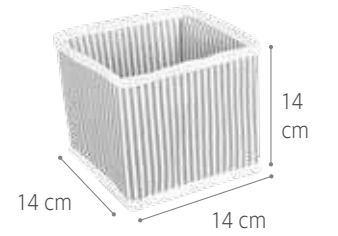

Koli Ölçüsü
Box Size

58 x 32 x 15 cm

Koli
Box0,03 m³

CODE: 02344**4'LÜ ÇEKMECE DÜZENLEYİCİ**

Drawer Organizer 4 Pcs

Adet Gramajı Weight	Koli İçi Adet Pieces in Box	Brüt Koli Ağırlığı Gross Box Weight	Koli Ölçüsü Box Size	Koli Box
397 gr	10	4,44 kg	58 x 32 x 15 cm	0,03 m ³

CODE: 7552

12 BÖLMELİ ÇEKMECE DÜZENLEYİCİ

Drawer Organizer - 12 Cell

Ebat
Dimension
31 x 25 x 12 cm

Adet Gramajı
Weight
142 gr

Koli İçi Adet
Pieces in Box
10

Brüt Koli Ağırlığı
Gross Box Weight
1,64 kg

Koli Ölçüsü
Box Size
56 x 15 x 15 cm